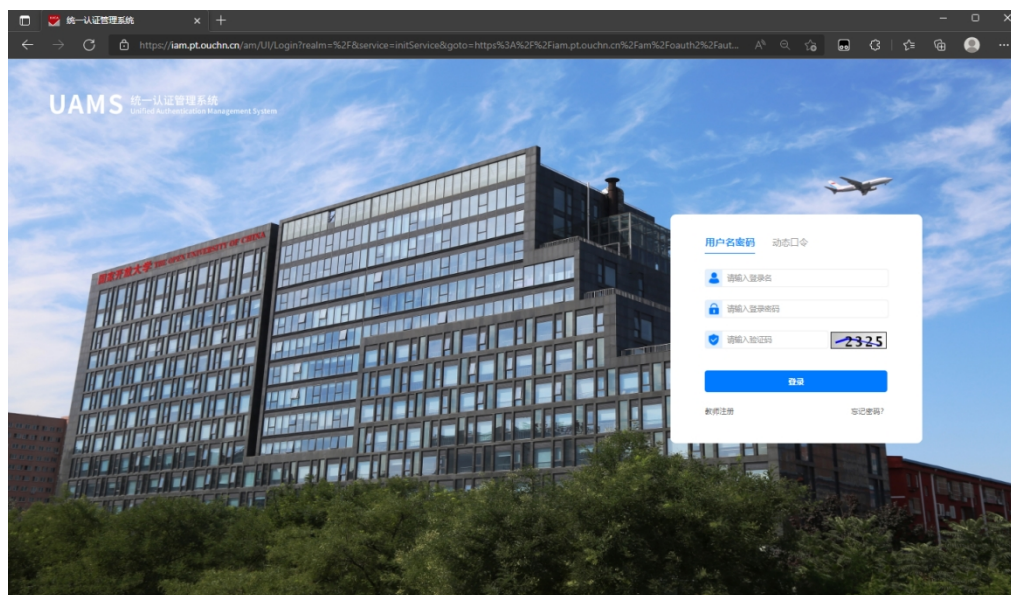

学生登录门户网：<https://menhu.pt.ouchn.cn/>

账号：学号

密码：ouchn@2021 或 Ouchn@2021(初始默认)

登录后，下划界面找到考试（学生端）

点击个人中心—选择资料下载，选择对应的考试计划

如果没有弹窗下载，请手动点击下载按钮