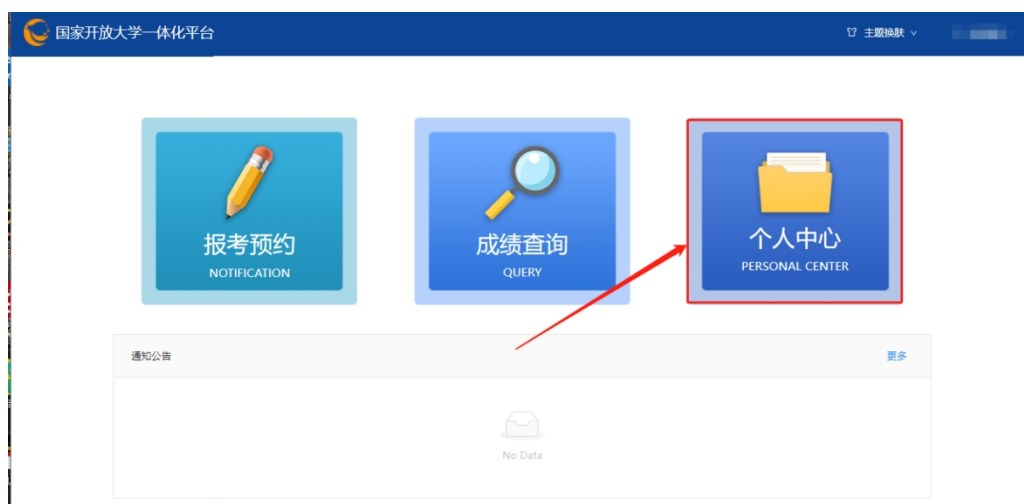

学生登录门户网：<https://menhu.pt.ouchn.cn/>

账号：学号

密码：ouchn@2021 或 Ouchn@2021(初始默认)

登录后，下划界面找到考试（学生端）

点击个人中心—选择资料下载，选择对应的考试计划

如果没有弹窗下载，请手动点击下载按钮